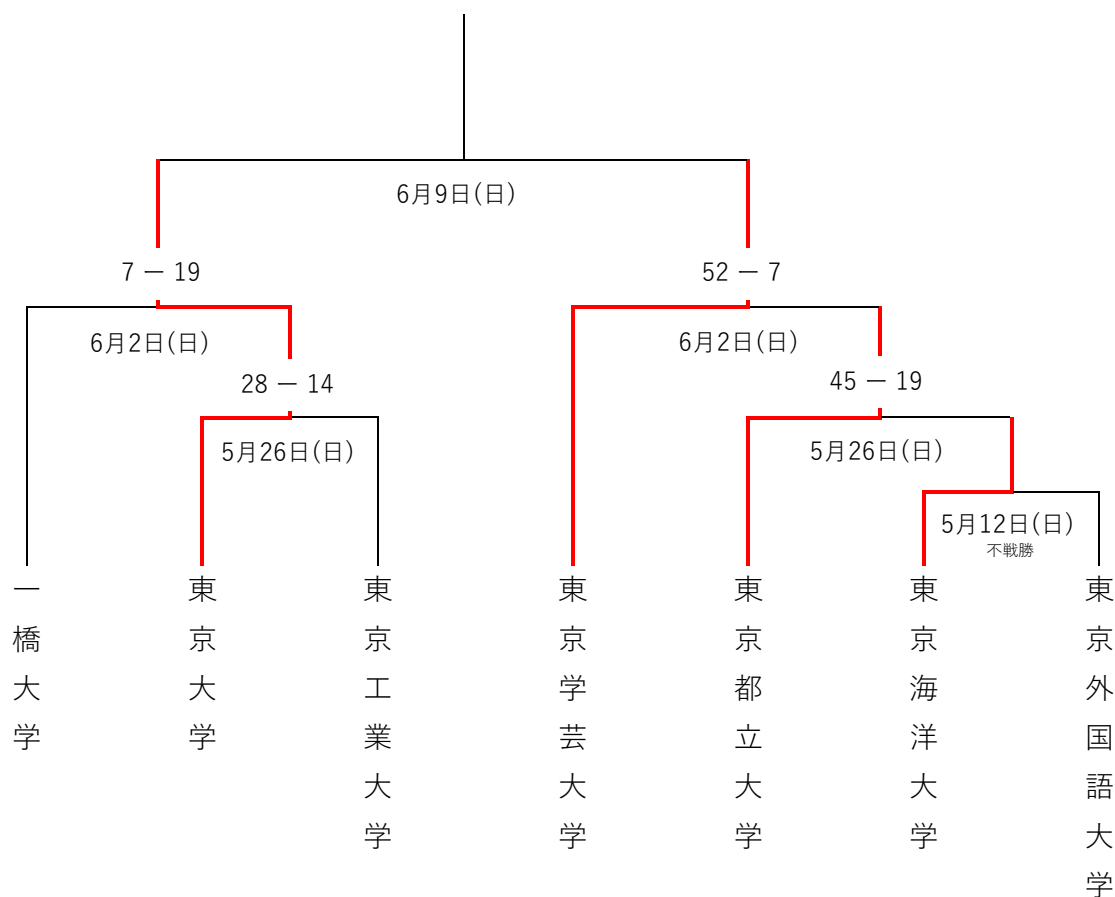

2024(R6) 年度 東京地区国公立大学体育大会

日程	試合	グラウンド	キックオフ
5月12日	東京海洋大学 対 東京外国語大学	東京外国語大学 観戦可	14:00
5月26日	東京都立大学 対 東京海洋大学	東京都立大学 観戦可	14:00
5月26日	東京大学 対 東京工業大学	東京大学 観戦可	14:00
6月2日	一橋大学 対 東京大学	一橋大学 観戦可	14:00
6月2日	東京学芸大学 対 東京都立大学	東京学芸大学 観戦可	14:30
6月9日	東京大学 対 東京学芸大学	東京大学 観戦可	14:00

※ 6月9日(日) 14時～ 決勝戦の会場が一橋大学から東京大学(駒場)に変更になりました。