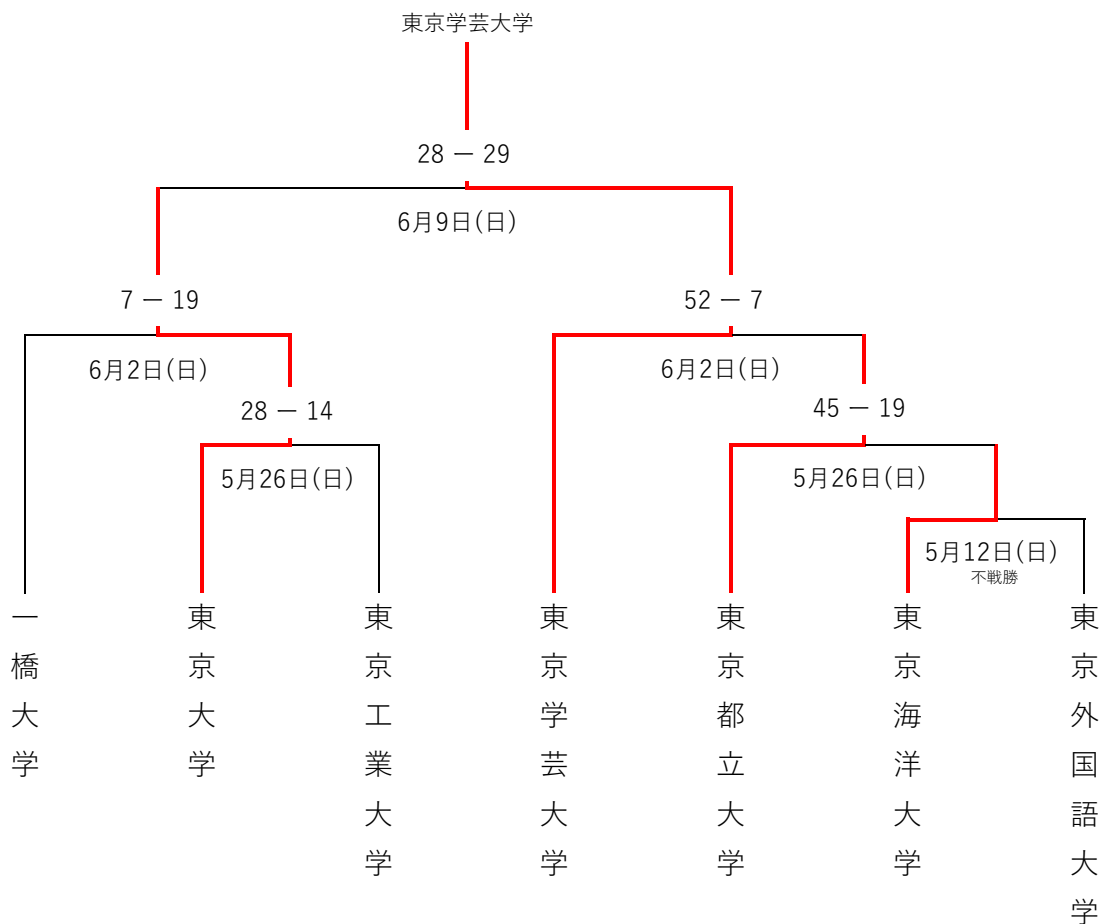

2024 (R6) 年度 東京地区国公立大学体育大会

日程	試合	グラウンド	キックオフ
5月12日	東京海洋大学 対 東京外国語大学	東京外国語大学	観戦可 14:00
5月26日	東京都立大学 対 東京海洋大学	東京都立大学	観戦可 14:00
5月26日	東京大学 対 東京工業大学	東京大学	観戦可 14:00
6月2日	一橋大学 対 東京大学	一橋大学	観戦可 14:00
6月2日	東京学芸大学 対 東京都立大学	東京学芸大学	観戦可 14:30
6月9日	東京大学 対 東京学芸大学	東京大学	観戦可 14:00