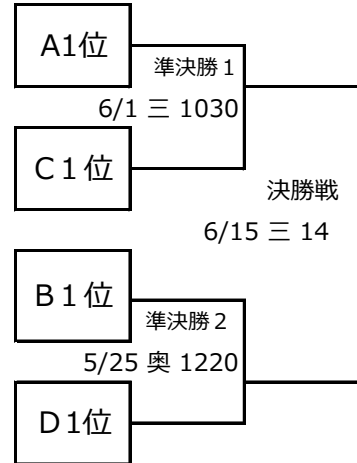

●対戦表

更新日：2025/4/1

(表示例) 4/20 B 12→4/20臨海B12時KO

★トップクラブリーグ春季大会 (A)

TCL	駒場	高麗	ルキリーズ	オルマーズ	マンガラ
駒場		T5②	T3①	T1②	T4②
高麗	6/29 大 1230		T4①	T2②	T1①
ルキリーズ	4/20 B 12	5/25 高 1240		T5①	T2①
オルマーズ	4/27 大 10	4/6 奥 1220	6/29 大 10		T3②
マンガラ	5/25 高 1420	4/20 朝 13	4/6 奥 1030	5/18 代 11	

大：三鷹大沢G
A：臨海A
B：臨海B
高：高井戸G
代：代々木G
朝：朝鮮中高
奥：奥戸G
三：三郷G

★リーグ戦および順位決定戦 (B)

<Aブロック>

A	くるみ	GWシニア	城東
くるみ		A3	A2
GWシニア	5/25 高 11		A1
城東	4/20 A 10	4/6 奥 1410	

<Bブロック>

B	NSカーク	AJJ	世田谷
NSカーク		B3	B2
AJJ	4/27 大 1230		B1
世田谷	4/20 A 12	4/13 高 11	

<Cブロック>

C	スパーマン	オールフランス	楢制輪
スパーマン		C3	C2
オールフランス	5/18 代 1240		C1
楢制輪	4/20 A 14	4/13 高 1240	

<Dブロック>

D	練馬	どろんこ	BB's
練馬		D3	D2
どろんこ	5/18 代 1410		D1
BB's	4/20 B 10	4/13 高 1420	

★交流戦 (C)

交流戦(リーグ戦)	ぜんかい	YB's	オリバーズ
ぜんかい		交流戦3	交流戦2
YB's	6/15 三 1220		交流戦1
オリバーズ	5/25 奥 1410	4/20 B 14	

・交流戦 (三つ巴戦) 6/29 三郷G

ぜんかい		12:30
	11:00	
YB's		
	11:45	
オリバーズ		

★順位決定戦