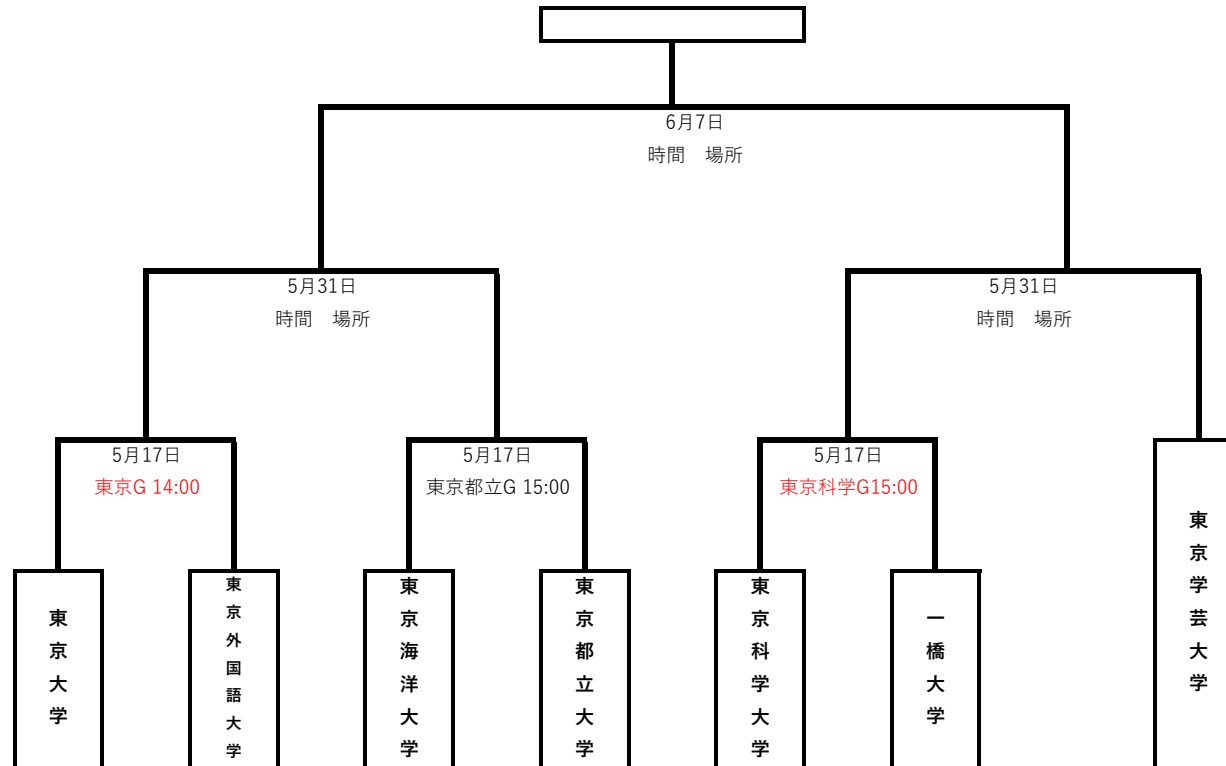

2026(R8)年度 東京地区国公立大学体育大会

日程	マッチ ナンバー	対戦カード		グラウンド	キックオフ	担当MC	
5月17日	M1	東京大学	対	東京外国語大学	東京大学G	14:00	
5月17日	M2	東京海洋大学	対	東京都立大学	東京都立大学G	15:00	
5月17日	M3	東京科学大学	対	一橋大学	東京科学大学G	15:00	
5月31日	M4	M1勝者	対	M2勝者	未定	未定	
5月31日	M5	M3勝者	対	東京学芸大学	未定	未定	
6月7日	M6	M4勝者	対	M5勝者	未定	未定	

(敬称略)